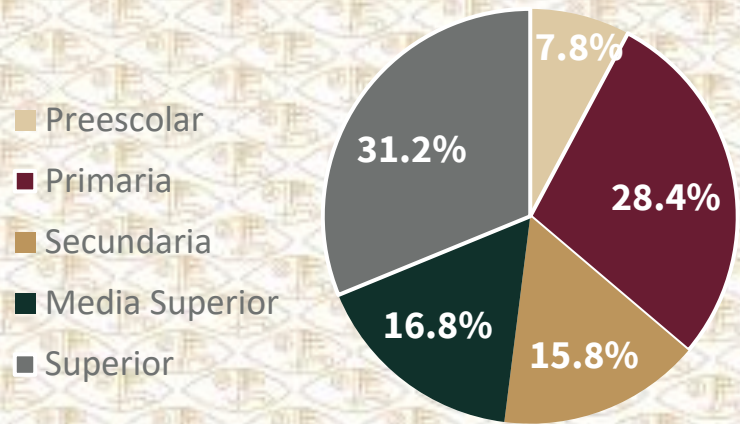

EDUCACIÓN BÁSICA Y MEDIA SUPERIOR

En la Ciudad de México existen **2,734,512** estudiantes matriculados, de los cuales un **50.4%** son mujeres.

Matrícula escolar de la Ciudad de México por nivel educativo (ciclo escolar 2021-2022)

Matrícula femenina en Ciudad de México por nivel educativo (ciclo escolar 2021-2022)

Alcaldías con mayor y menor matrícula femenina por nivel educativo (ciclo escolar 2021-2022)

Nivel Educativo	Alcaldía con mayor matrícula (%)	Alcaldía con menor matrícula (%)
Preescolar	Miguel Hidalgo (51.1%)	Tláhuac (48.7%)
Primaria	Miguel Hidalgo (49.8%)	Azcapotzalco (48.7%)
Secundaria	Benito Juárez (51.1%)	Miguel Hidalgo (43.2%)
Media Superior	Milpa Alta (55.9%)	Tláhuac (42.2%)
Superior	Xochimilco (62.8%)	Tláhuac (33.0%)