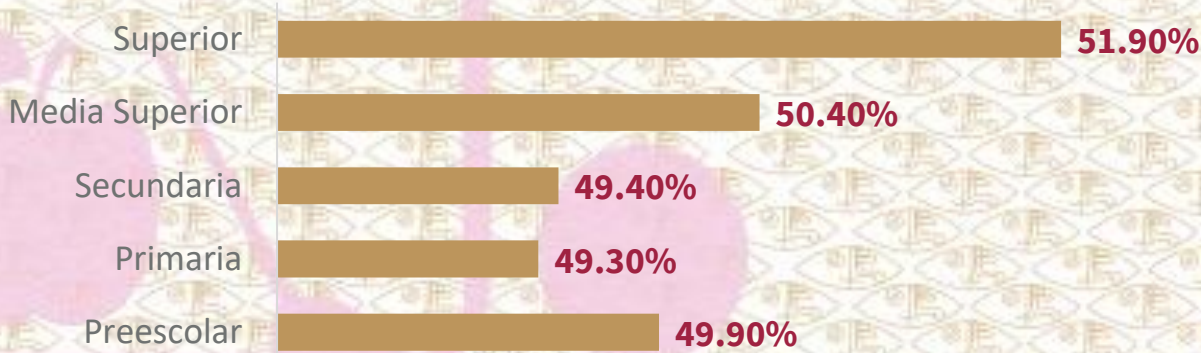

EDUCACIÓN BÁSICA Y MEDIA SUPERIOR

En la Ciudad de México existen **2,734,512** estudiantes matriculados, de los cuales un **50.4%** son mujeres.

Matrícula escolar de la Ciudad de México por nivel educativo (ciclo escolar 2021-2022)

Matrícula femenina en Ciudad de México por nivel educativo (ciclo escolar 2021-2022)

Alcaldías con mayor y menor matrícula femenina por nivel educativo (ciclo escolar 2021-2022)

Nivel Educativo	Alcaldía con mayor matrícula (%)	Alcaldía con menor matrícula (%)
Preescolar	Miguel Hidalgo (51.1%)	Tláhuac (48.7%)
Primaria	Miguel Hidalgo (49.8%)	Azcapotzalco (48.7%)
Secundaria	Benito Juárez (51.1%)	Miguel Hidalgo (43.2%)
Media Superior	Milpa Alta (55.9%)	Tláhuac (42.2%)
Superior	Xochimilco (62.8%)	Tláhuac (33.0%)