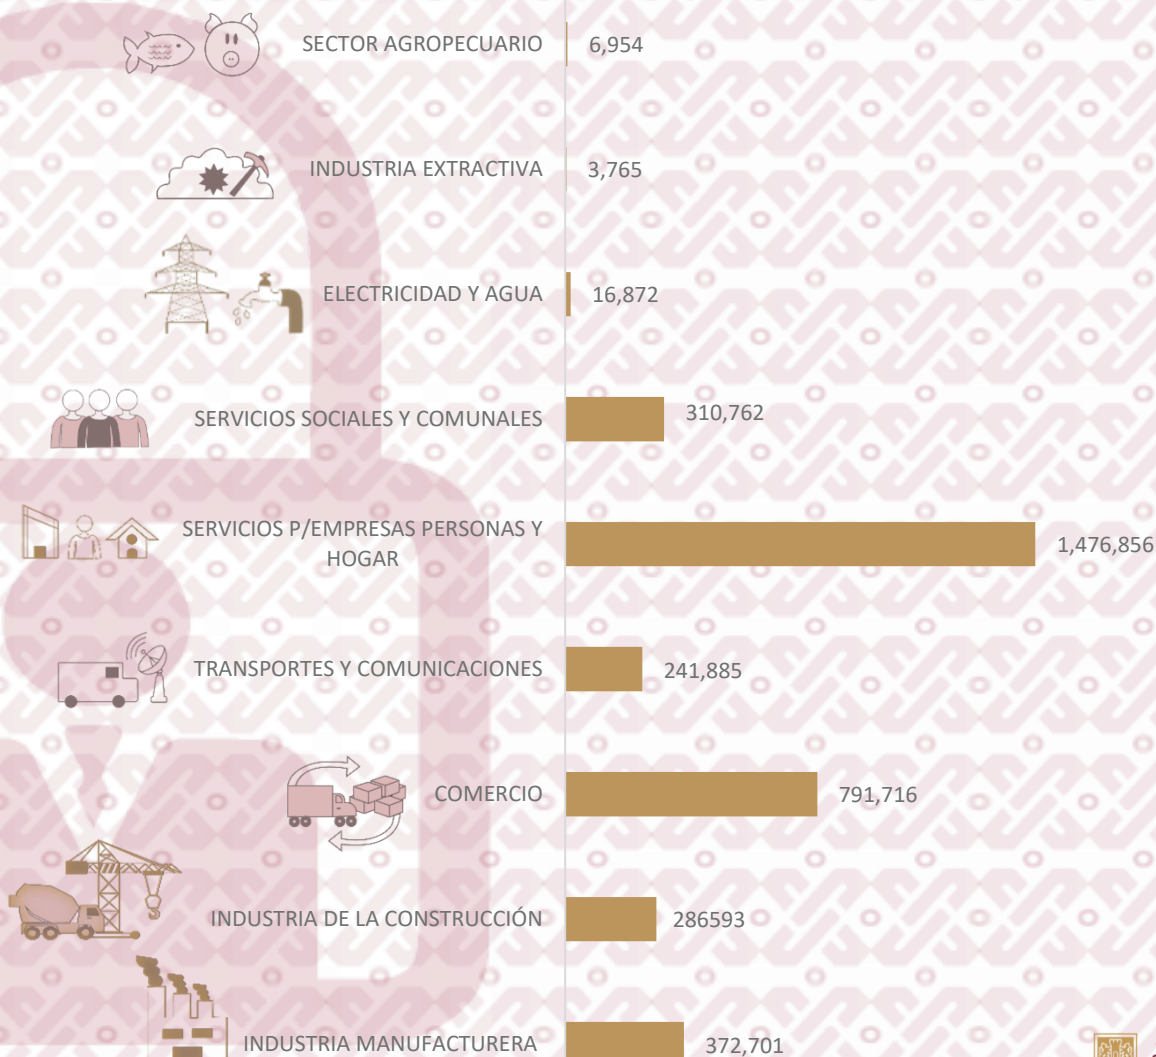

## Empleo Formal en la CDMX por Actividad Económico mayo 2024

\*Empleo formal  
Fuente: Elaborado con datos de la STPS.

# TRABAJADORES ASEGURADOS

Las actividades en donde hay más empleo fueron las siguientes:

**Servicios P/Empresas Personas y Hogar** con 1,476,856 empleos

**Comercio** con 791,716 empleos acumulados

**Industria Manufacturera** con 372,701 empleos acumulados

Empleo Formal mayo 2024  
por actividad económica

\*Empleo formal

Fuente: Elaborado con datos de la STPS.

GOBIERNO DE LA CIUDAD DE MÉXICO

SEDECO