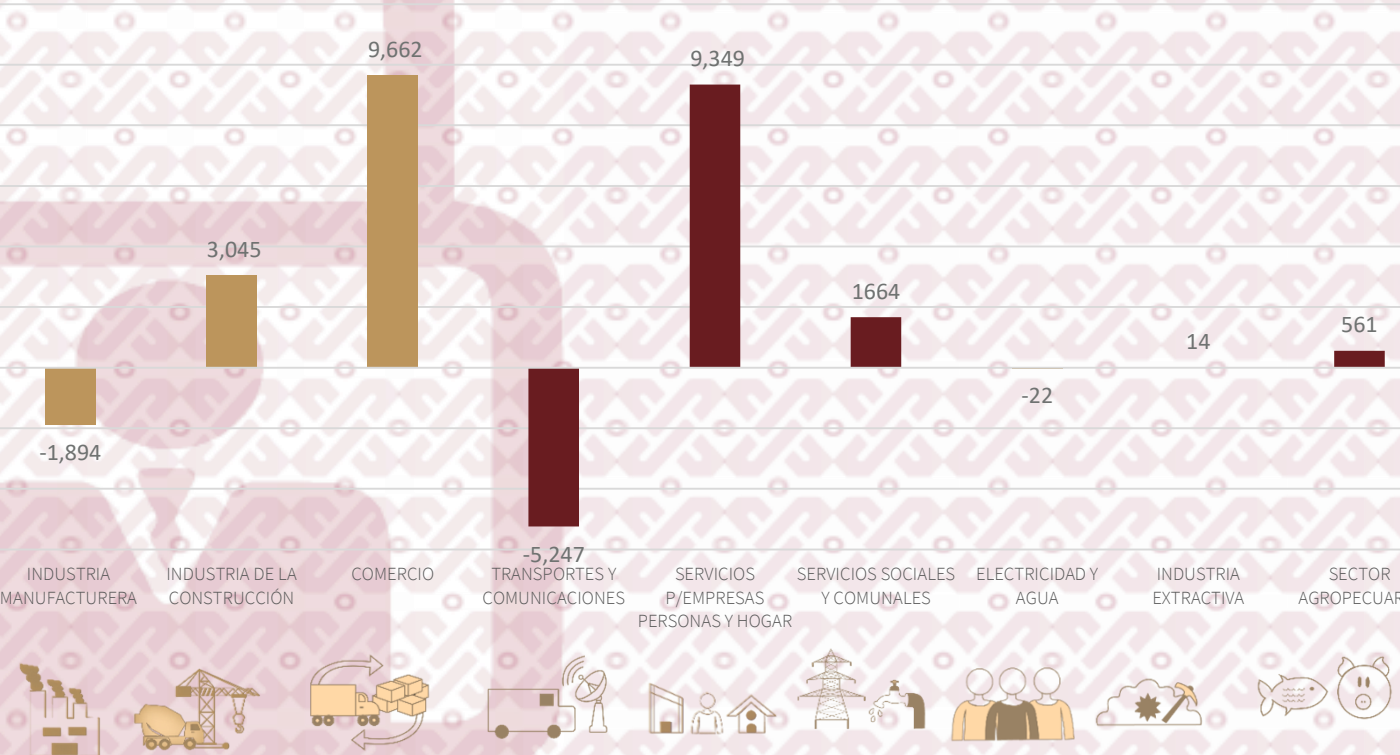

# TRABAJADORES ASEGURADOS

## Empleo Formal en la CDMX

## Empleo Formal en la CDMX por Actividad Económico mayo 2024

\*Empleo formal  
Fuente: Elaborado con datos de la STPS.

# TRABAJADORES ASEGURADOS

Las actividades en donde hay más empleo fueron las siguientes:

**Servicios P/Empresas Personas y Hogar** con 1,476,856 empleos

**Comercio** con 791,716 empleos acumulados

**Industria Manufacturera** con 372,701 empleos acumulados