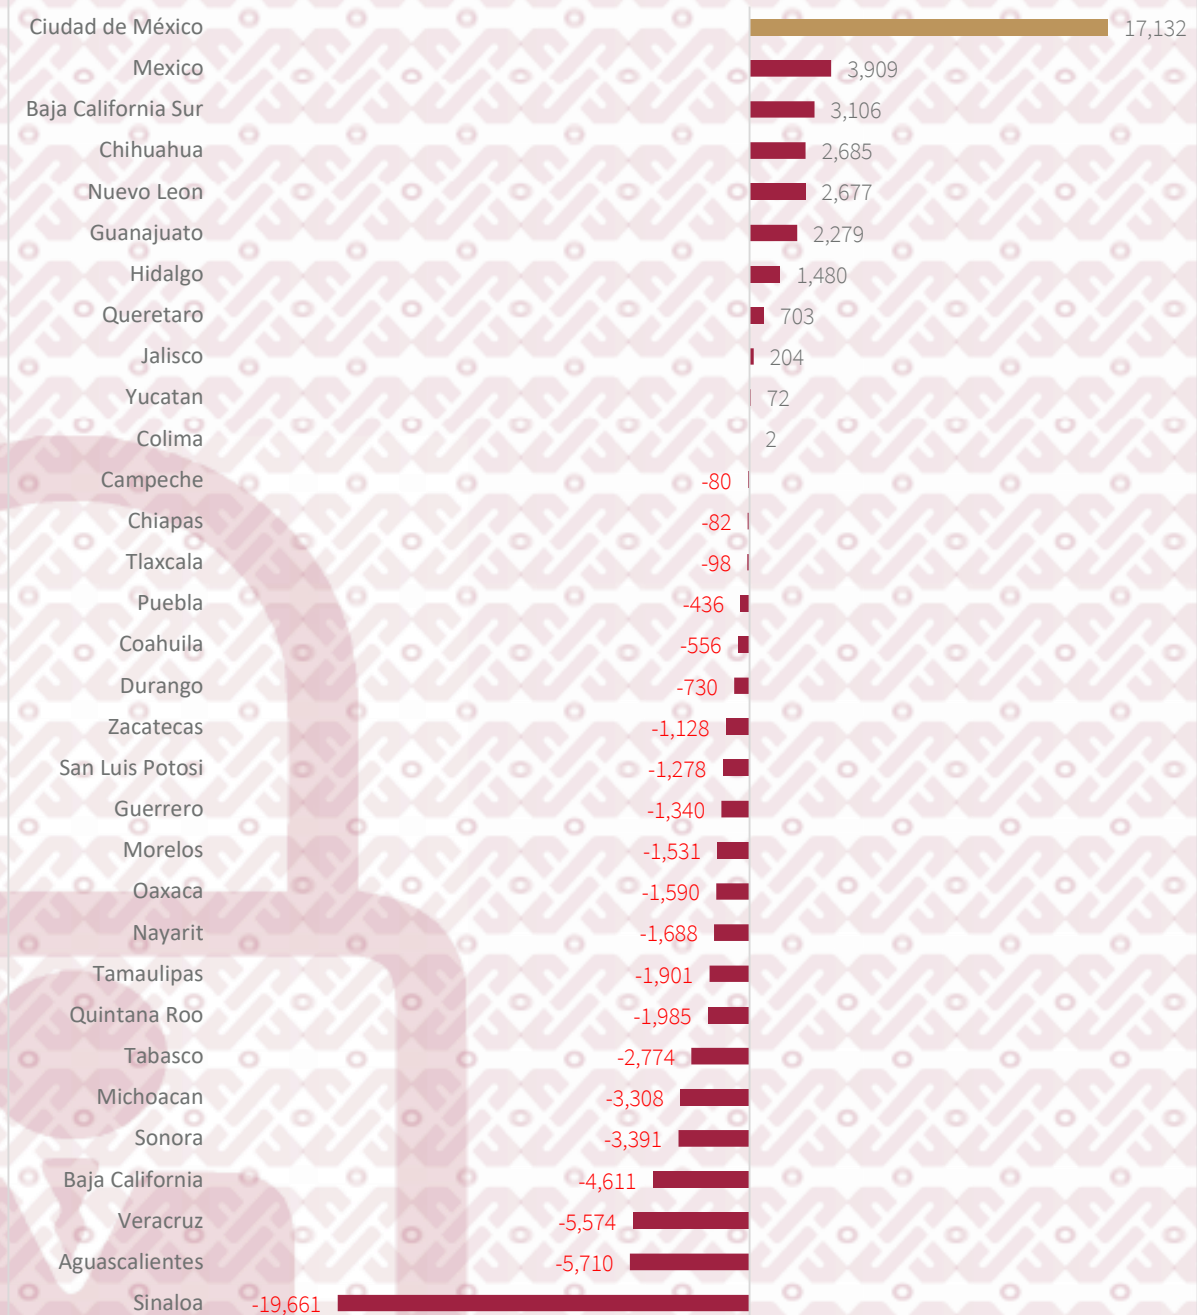

TRABAJADORES ASEGURADOS

Generación de Empleo formal por Entidad Federativa mayo 2024

*Empleo formal

Fuente: Elaborado con datos de la STPS.