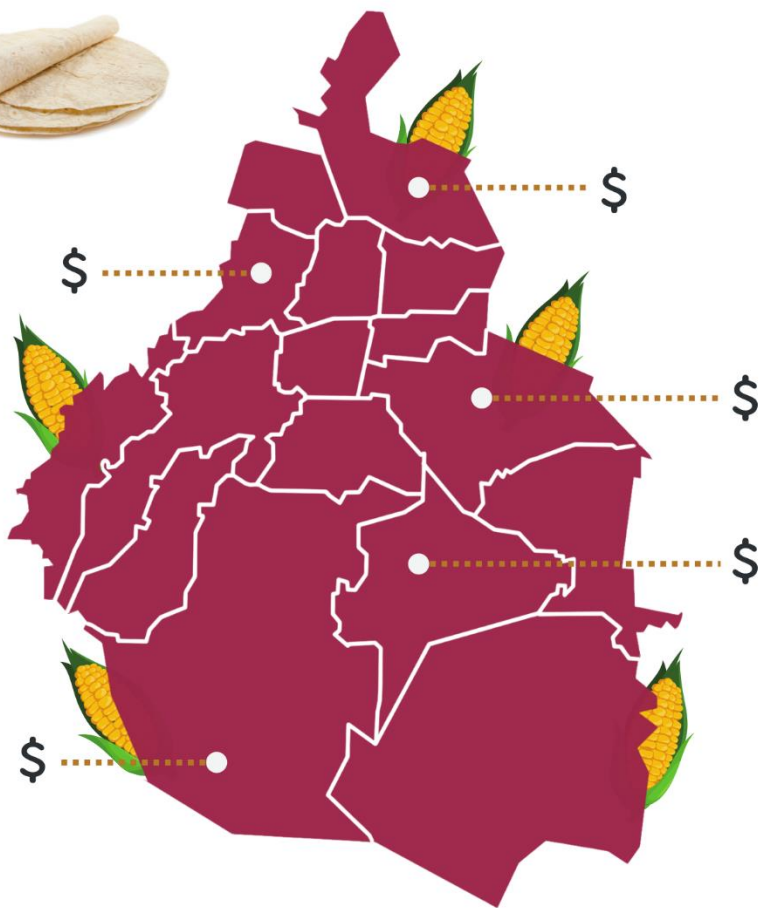

# Monitoreo de precios de la tortilla en la Ciudad de México

FECHA: 26 de septiembre de 2024

Alcaldía	Precio Más Bajo	Ubicación
Azcapotzalco	\$22.00	Jerusalén Mercado 35, Azcapotzalco
Álvaro Obregón	\$21.00	Agustín Lara # 113, colonia olivar del conde 2da sección, alcaldía Álvaro Obregón
Benito Juárez	\$22.00	Av. Revolución, Mixcoac, Benito Juárez, 03910, CDMX
Coyoacán	\$22.00	Ahuanusco, col. Santo Domingo Coyoacán
Cuajimalpa	\$21.00	Av. Veracruz 81, Cuajimalpa, Cuajimalpa de Morelos, C.P. 05000
Cuauhtémoc	\$22.00	Mina 173, Buenavista, Cuauhtémoc, 06350, CDMX.
Gustavo A. Madero	\$20.00	Volcán Popocatepetl #103 entre Volcán Ajusco y Volcán Malinche Colonia la pradera , GAM
Iztacalco	\$20.00	Cerrada de Cuauhtémoc #115 Iztacalco
Iztapalapa	\$20.00	Calle Joaquín Herrera No. 15, Col. presidentes, Iztapalapa
Magdalena Contreras	\$20.00	Emiliano Zapata No 13, Col. San Bernabé Ocoatepec
Miguel Hidalgo	\$22.00	Calz México Tacuba 598, Miguel Hidalgo
Milpa Alta	\$20.00	Vicente Guerrero SN, San Antonio Tecomitl, Milpa Alta.
Tlalpan	\$20.00	Jesús Lecuona colonia Ampliación Miguel Hidalgo, 2 sección
Tláhuac	\$21.00	Nicolas champions s/n, Miguel Hidalgo, Tláhuac, 13200 , CDMX
Venustiano Carranza	\$20.00	Oriente 172, Col. Moctezuma Segunda Sección, Alcaldía Venustiano Carranza
Xochimilco	\$22.00	Gladiola # 8 Col el mirador Xochimilco

GOBIERNO DE LA CIUDAD DE MÉXICO

SEDECO  
DIRECCIÓN GENERAL DE ABASTO,  
COMERCIO Y DISTRIBUCIÓN

CIUDAD INNOVADORA  
Y DE DERECHOS