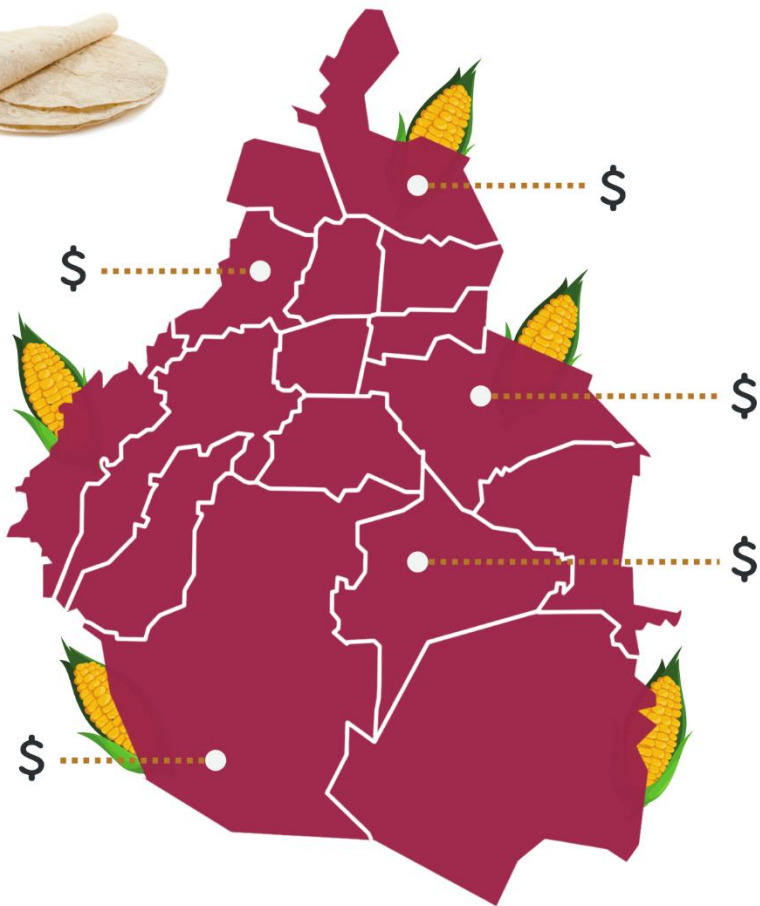

Monitoreo de precios de la tortilla en la Ciudad de México

FECHA: 28 de junio de 2024

Alcaldía	Precio Más Bajo	Ubicación
Azcapotzalco	\$22.00	Macario Gaxiola esquina Catarino Benavides,
Álvaro Obregón	\$21.00	Dolores del Río, esquina Santa Lucía, colonia Olivar del Conde 2da Sección.
Benito Juárez	\$22.00	Tuy 215, Niños Héroes de Chapultepec, Miguel Alemán, c.p. 03420, Benito Juárez, CDMX
Coyoacán	\$22.00	Mercado Siglo XXI, Rosa María Sequeira, Culhuacán, Coyoacán, 04480, CDMX
Cuajimalpa de Morelos	\$21.00	Granjas Navidad, 05210 Ciudad de México, CDMX
Cuauhtémoc	\$22.00	Interior del Mercado San Joaquín, Debussy 50, Col: Peralvillo, C.P. 06220, Cuauhtémoc
Gustavo A. Madero	\$21.00	Sinaloa 148, col providencia, GAM
Iztacalco	\$21.00	Mercado Leandro Valle, Colonia Agrícola Oriental, C.P.08500, Iztacalco
Iztapalapa	\$21.00	C. Benito Juárez 59, Zacatepec, Iztapalapa, 09560, CDMX
Magdalena Contreras	\$21.00	Ex Hacienda de Eslava No. 7, Col. Ixtlahualtongo, Magdalena Contreras
Miguel Hidalgo	\$22.00	Mar Mediterráneo esq. Av Cuitláhuac, Popotla, Alcaldía Miguel Hidalgo.
Milpa Alta	\$21.00	Tlaxcala sur s/n, Villa Milpa Alta
Tlalpan	\$21.00	Mercado Mirador, Local Mi Lupita, Becal 1011, Lomas de Padierna, Tlalpan, C.P. 14240, CDMX
Tláhuac	\$22.00	Plan de Ayala esquina Morelos, Guadalupe, Tláhuac
Venustiano Carranza	\$22.00	Compás 81, Sevilla, Venustiano Carranza, C.P 15840, CDMX
Xochimilco	\$20.00	Mercado Público Xochimilco Anexo, local 73

GOBIERNO DE LA CIUDAD DE MÉXICO

SEDECO DIRECCIÓN GENERAL DE ABASTO, COMERCIO Y DISTRIBUCIÓN

CIUDAD INNOVADORA Y DE DERECHOS