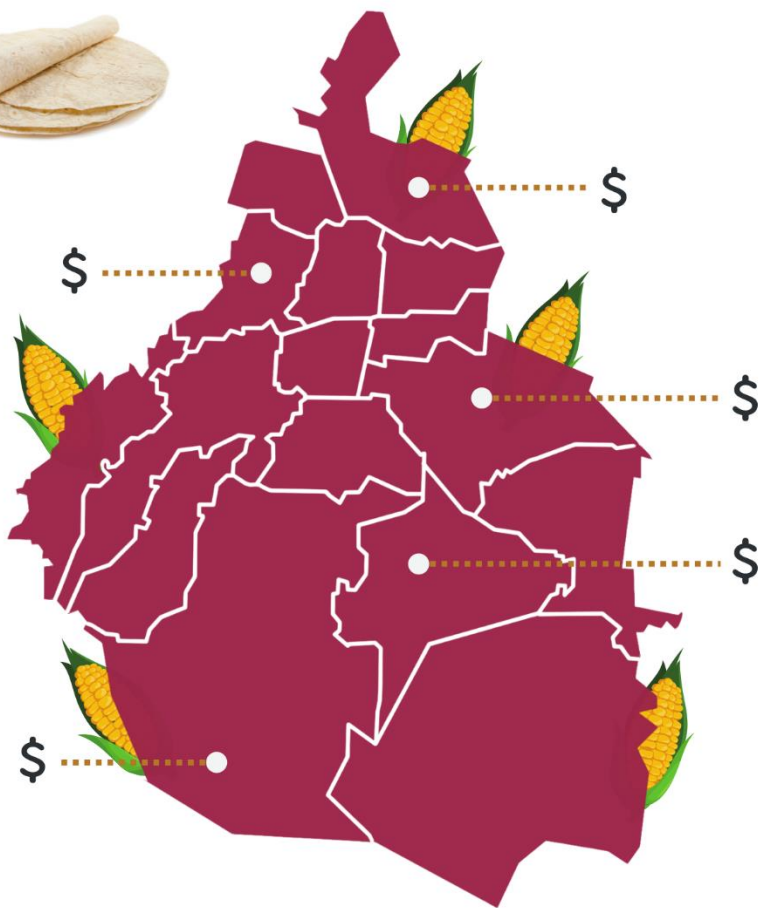

# Monitoreo de precios de la tortilla en la Ciudad de México

FECHA: 02 de Julio de 2024.

Alcaldía	Precio Más Bajo	Ubicación
Azcapotzalco	\$22.00	Macario Gaxiola esquina Catarino Benavides, Azcapotzalco
Álvaro Obregón	\$21.00	Dolores del Río, esquina Santa Lucía, colonia Olivar del Conde 2da Sección, Alcaldía Álvaro Obregón
Benito Juárez	\$22.00	Tuy 215, Niños Héroe de Chapultepec, Miguel Alemán, c.p. 03420, Benito Juárez, CDMX
Coyoacán	\$22.00	Mercado Siglo XXI, Rosa María Sequeira, Culhuacán, Coyoacán, 04480, CDMX
Cuajimalpa	\$21.00	Granjas Navidad, 05210 Ciudad de México, CDMX
Cuauhtémoc	\$22.00	Interior del Mercado San Joaquín, Debussy 50, Col: Peralvillo, C.P. 06220, Cuauhtémoc
Gustavo A. Madero	\$21.00	Sinaloa 148, col providencia, GAM
Iztacalco	\$21.00	Mercado Leandro Valle, Colonia Agrícola Oriental, C.P.08500, Iztacalco
Iztapalapa	\$21.00	C. Benito Juárez 59, Zacatepec, Iztapalapa, 09560, CDMX
Magdalena Contreras	\$21.00	Ex Hacienda de Eslava No. 7, Col. Ixtlahualtongo, Magdalena Contreras
Miguel Hidalgo	\$22.00	Mar Mediterráneo esq. Av Cuitláhuac, Popotla, Alcaldía Miguel Hidalgo.
Milpa Alta	\$21.00	Tlaxcala sur s/n, Villa Milpa Alta
Tlalpan	\$21.00	Mercado Mirador, Local Mi Lupita, Becal 1011, Lomas de Padierna, Tlalpan, C.P. 14240, CDMX
Tláhuac	\$22.00	Plan de Ayala esquina Morelos, Guadalupe, Tláhuac
Venustiano Carranza	\$22.00	Compás 81, Sevilla, Venustiano Carranza, C.P 15840, CDMX
Xochimilco	\$20.00	Mercado Público Xochimilco Anexo, local 73