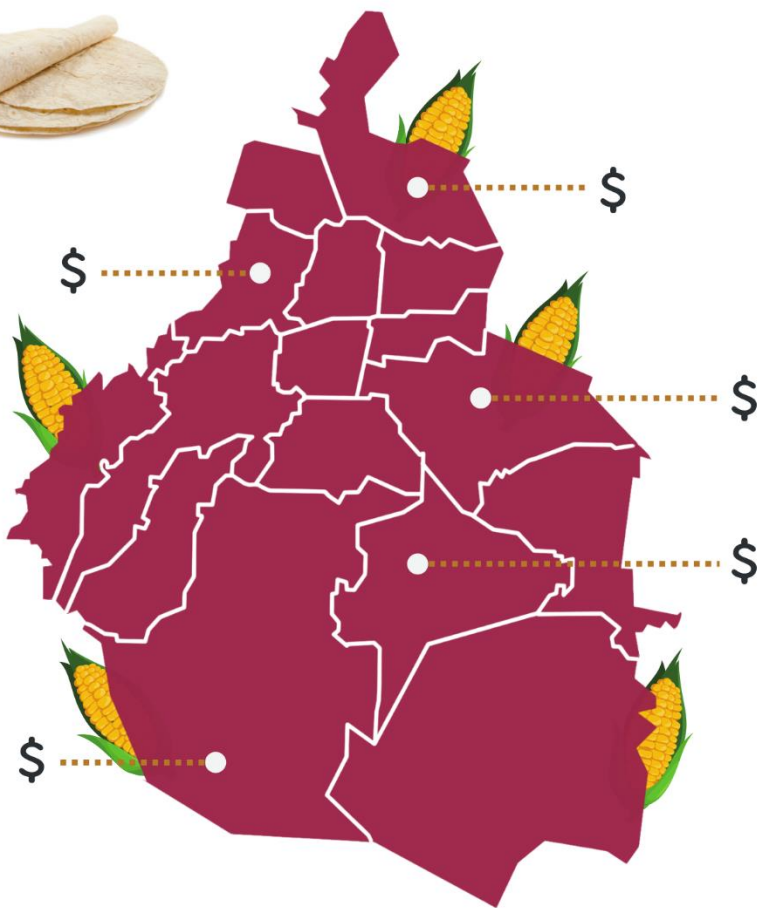

Monitoreo de precios de la tortilla en la Ciudad de México

FECHA: 15 de Julio de 2024.

Alcaldía	Precio Más Bajo	Ubicación
Azcapotzalco	\$22.00	Camino del Recreo esq. Aquiles Elorduy. Col. Del Recreo, Azcapotzalco
Álvaro Obregón	\$22.00	Mercado Jalalpa el Grande Local 5, C. Colipa 413, 2da Amp Jalalpa el Grande, Álvaro Obregón, CDMX
Benito Juárez	\$22.00	Calle Lérida y Ahorro postal. Col Postal, Benito Juárez
Coyoacán	\$22.00	Manuela Cañizares número 131, Culhuacán CTM, Coyoacán, C.P. 04480
Cuajimalpa	\$21.00	Sauce, Rosa Torres, Cuajimalpa de Morelos, 05200
Cuauhtémoc	\$22.00	Calzada de los Misterios, Peralvillo, Cuauhtémoc
Gustavo A. Madero	\$22.00	Tesoro 6932 col. 3 estrellas GAM
Iztacalco	\$21.00	Av Santiago no. 81 col Santiago norte, Iztacalco
Iztapalapa	\$21.00	Super Manzana 2, colonia Ejército Constitucionalista Iztapalapa
Magdalena Contreras	\$21.00	Av. San Jerónimo 429, El Rosal, 10600, CDMX
Miguel Hidalgo	\$22.00	Calle Gral. José Moran, San Miguel Chapultepec
Milpa Alta	\$21.00	Guadalupe Victoria Sur, Mercado Juárez Tecomal
Tlalpan	\$21.00	Mercado Mirador, Local Mirador, Becal 1011, Lomas de Padierna, Tlalpan, C.P. 14240, CDMX
Tláhuac	\$22.00	Guillermo prieto S/N, Colonia La Draga, Alcaldía Tláhuac
Venustiano Carranza	\$22.00	H. Congreso de la Unión 401-414, Sevilla, Venustiano Carranza, 15860, CDMX
Xochimilco	\$21.00	Constitución de 1824 # 18 San Lorenzo la Cavada Xochimilco

GOBIERNO DE LA CIUDAD DE MÉXICO

SEDECO
DIRECCIÓN GENERAL DE ABASTO,
COMERCIO Y DISTRIBUCIÓN

CIUDAD INNOVADORA
Y DE DERECHOS